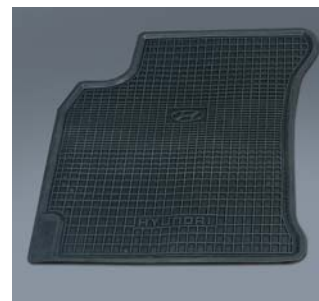

Accesorii *H1*

Accesorii exterioare metalice

Protectie inox fata larga
EA-LARGE216IX

Protectie inox fata
EA-PA216IX

Bull-bar
E8600-4H000

Protectie spate
E8660-4H000

Bare laterale
E8620-4H000

Bare laterale cu suport picior
E8620-4H100

Bare laterale ovale
EA-TPSO216IX

Ornamente exterioare

Protectii laterale
E8675-4H000

Protectie colt
E8670-4H000

Deflectoare fata
E8880-4H0000

Accesorii functionale

Kit lampa ceata
E8540-4H000

Carlig fix
E6000-4H201

Cablaj carlig
E9190-4H007

Bare transversale E8300-4H000
Bare longitudinale E8200-4H000

Cotiera – scaun sofer
E8905-4H000

Janta aliaj 16”
08400-4H210

Senzori de parcare
E9800-99000

Covorase H1