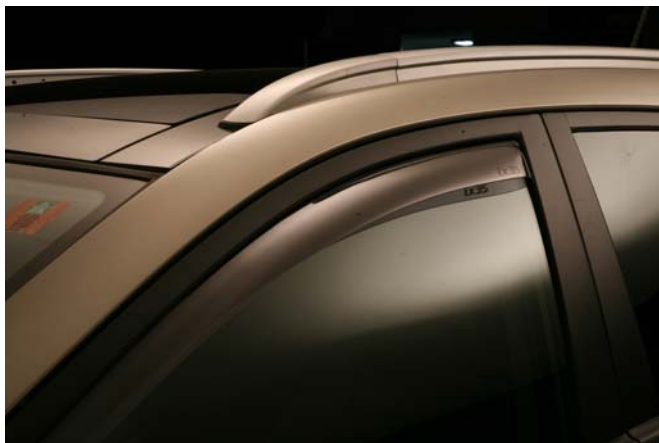

Accesorii Hyundai ix35

Accesorii exterior

Deflectoare aer 2 usi
2S221-ADE00

Set ornamente pasaj roata
2S440-ADE00

Folie protectoare bara spate
2S272-ADE00 – neagra
2S272-ADE01 - transparenta

**Set trepte laterale
2S370-ADE00**